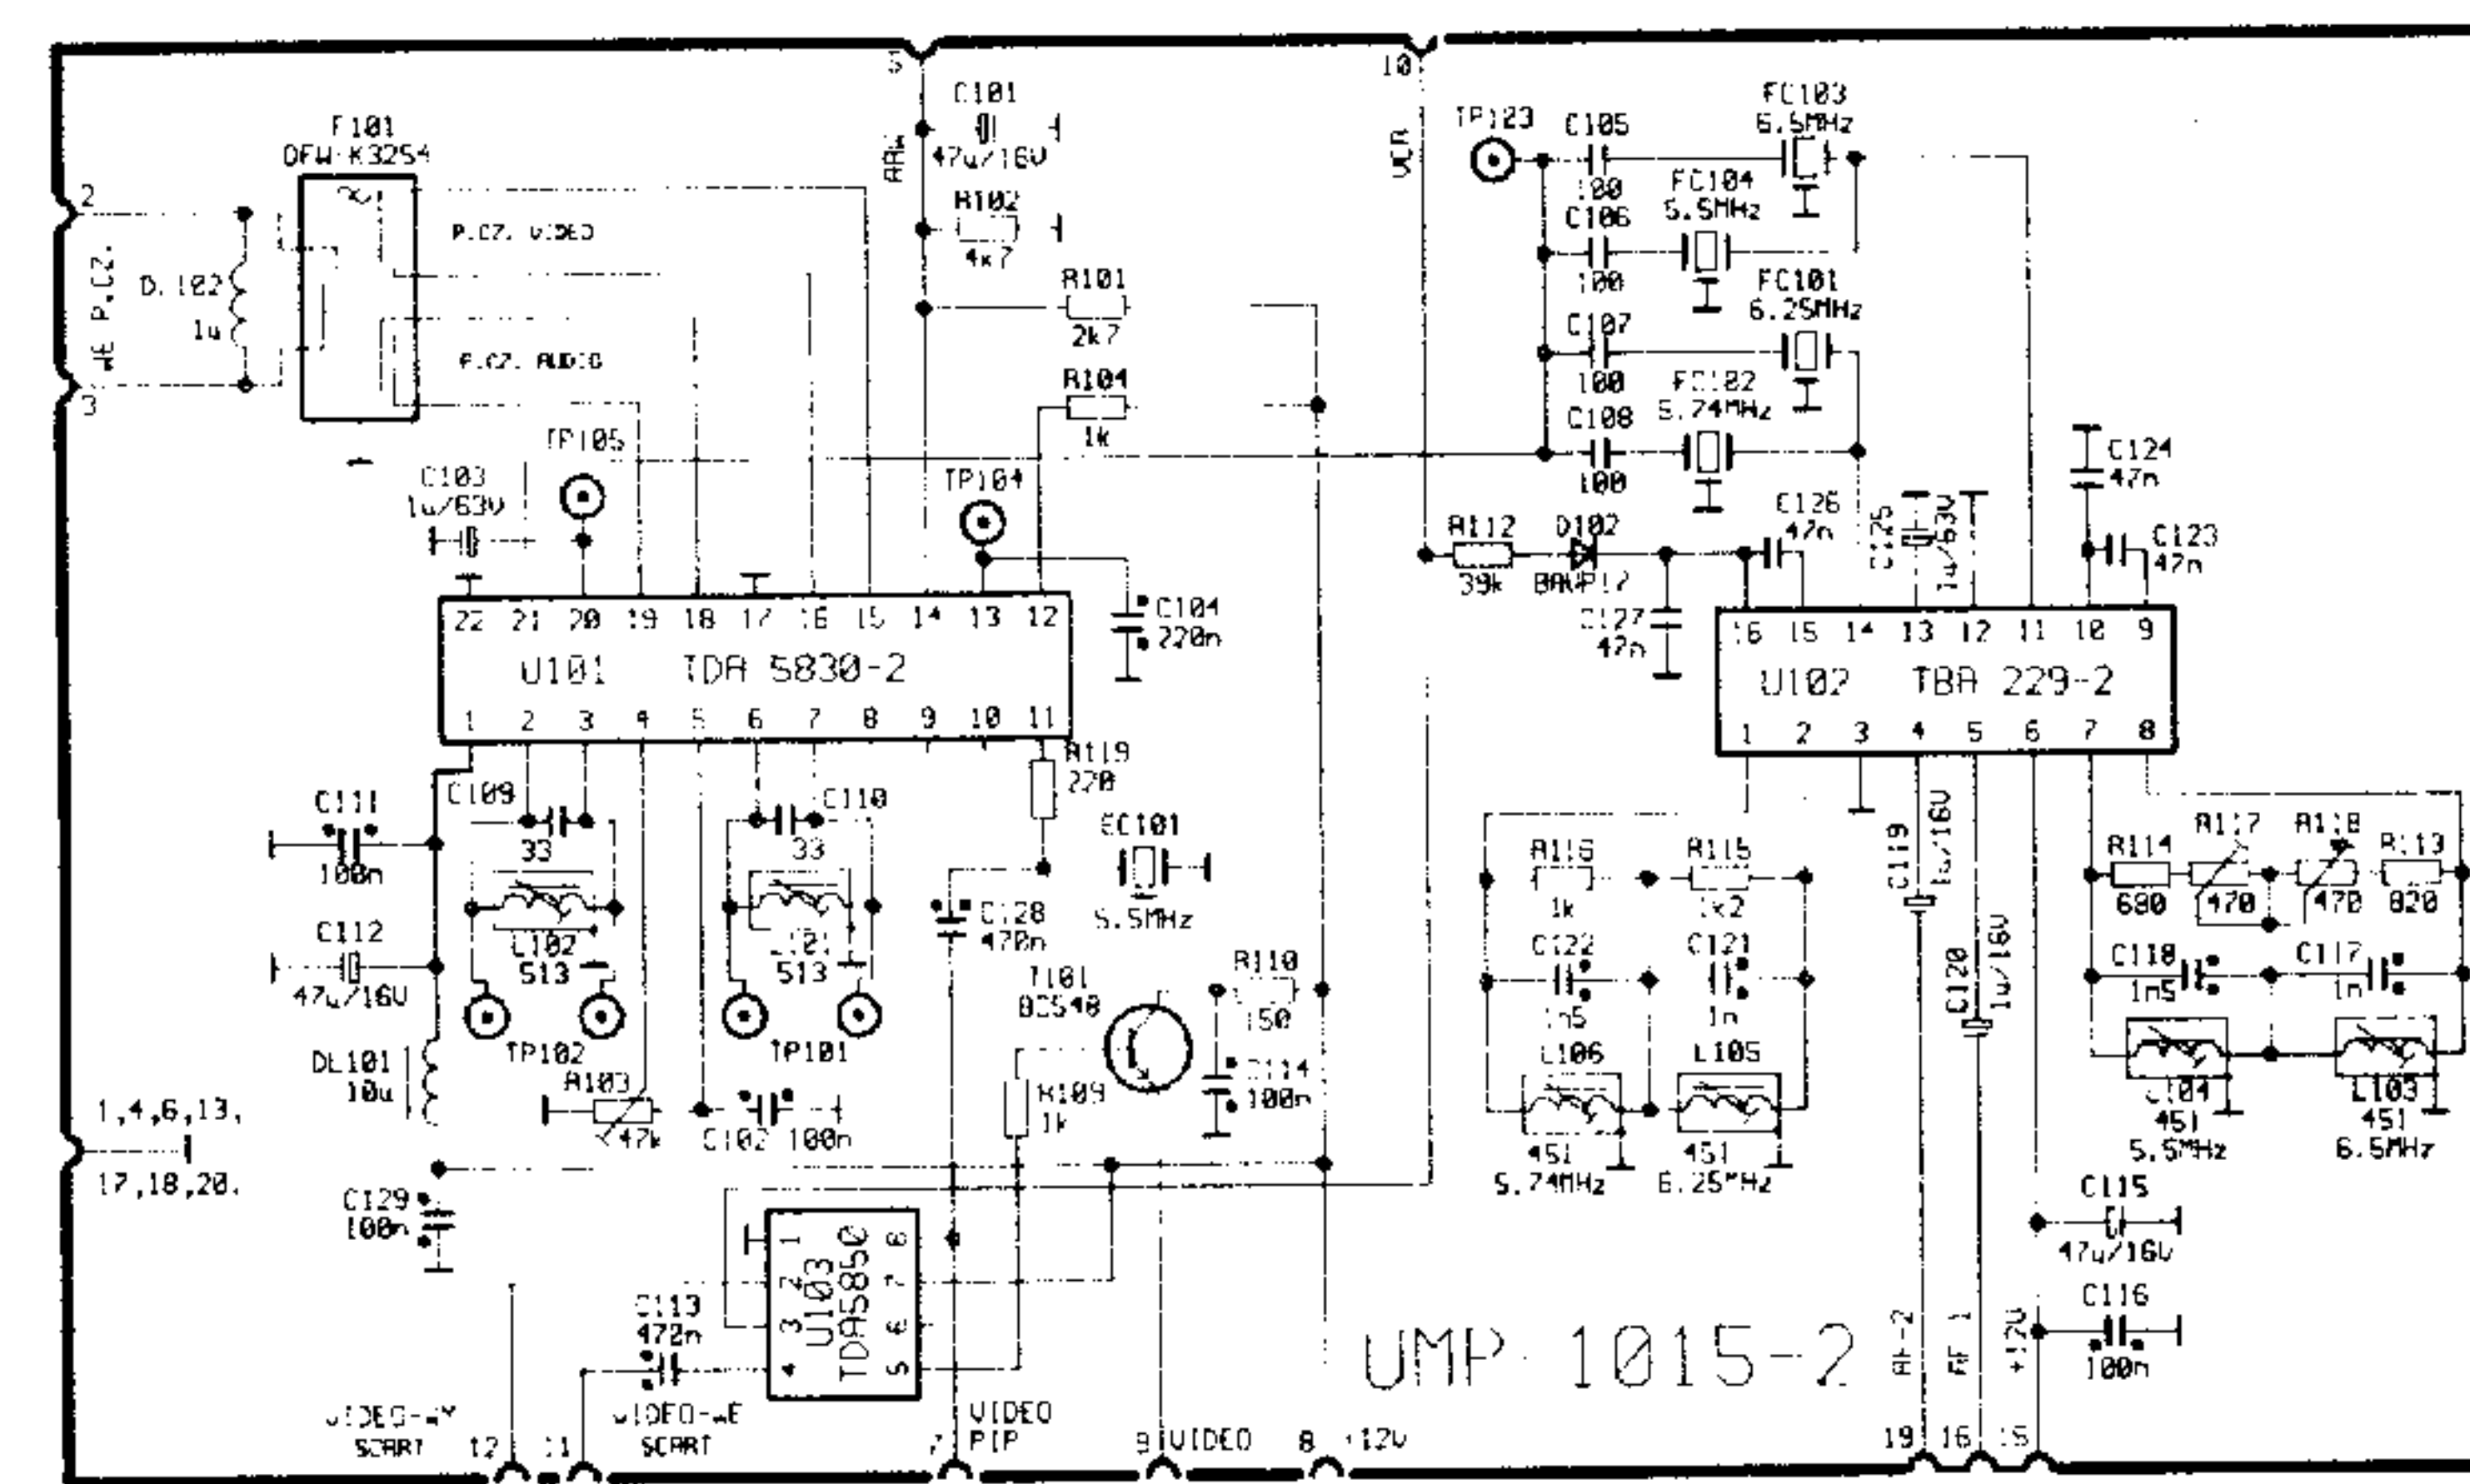

<http://www.servicetv.republika.pl>
Serwis Tv
 Wroclaw, tel. 362-14-39

Unimor M646, M846
<http://schematy-tv.prv.pl>

<http://www.servicetv.republika.pl>
Serwis Tv
 - Wroclaw, tel. 362-14-39 -

<http://www.schematy-tv.prv.pl>
 schemat ideowy
M646TS, M646TSO
M846TS, M846TSO
Siesta 3

- ODDZIELNA MASA POLACZONA Z PODSTAWKA KINESKOPU