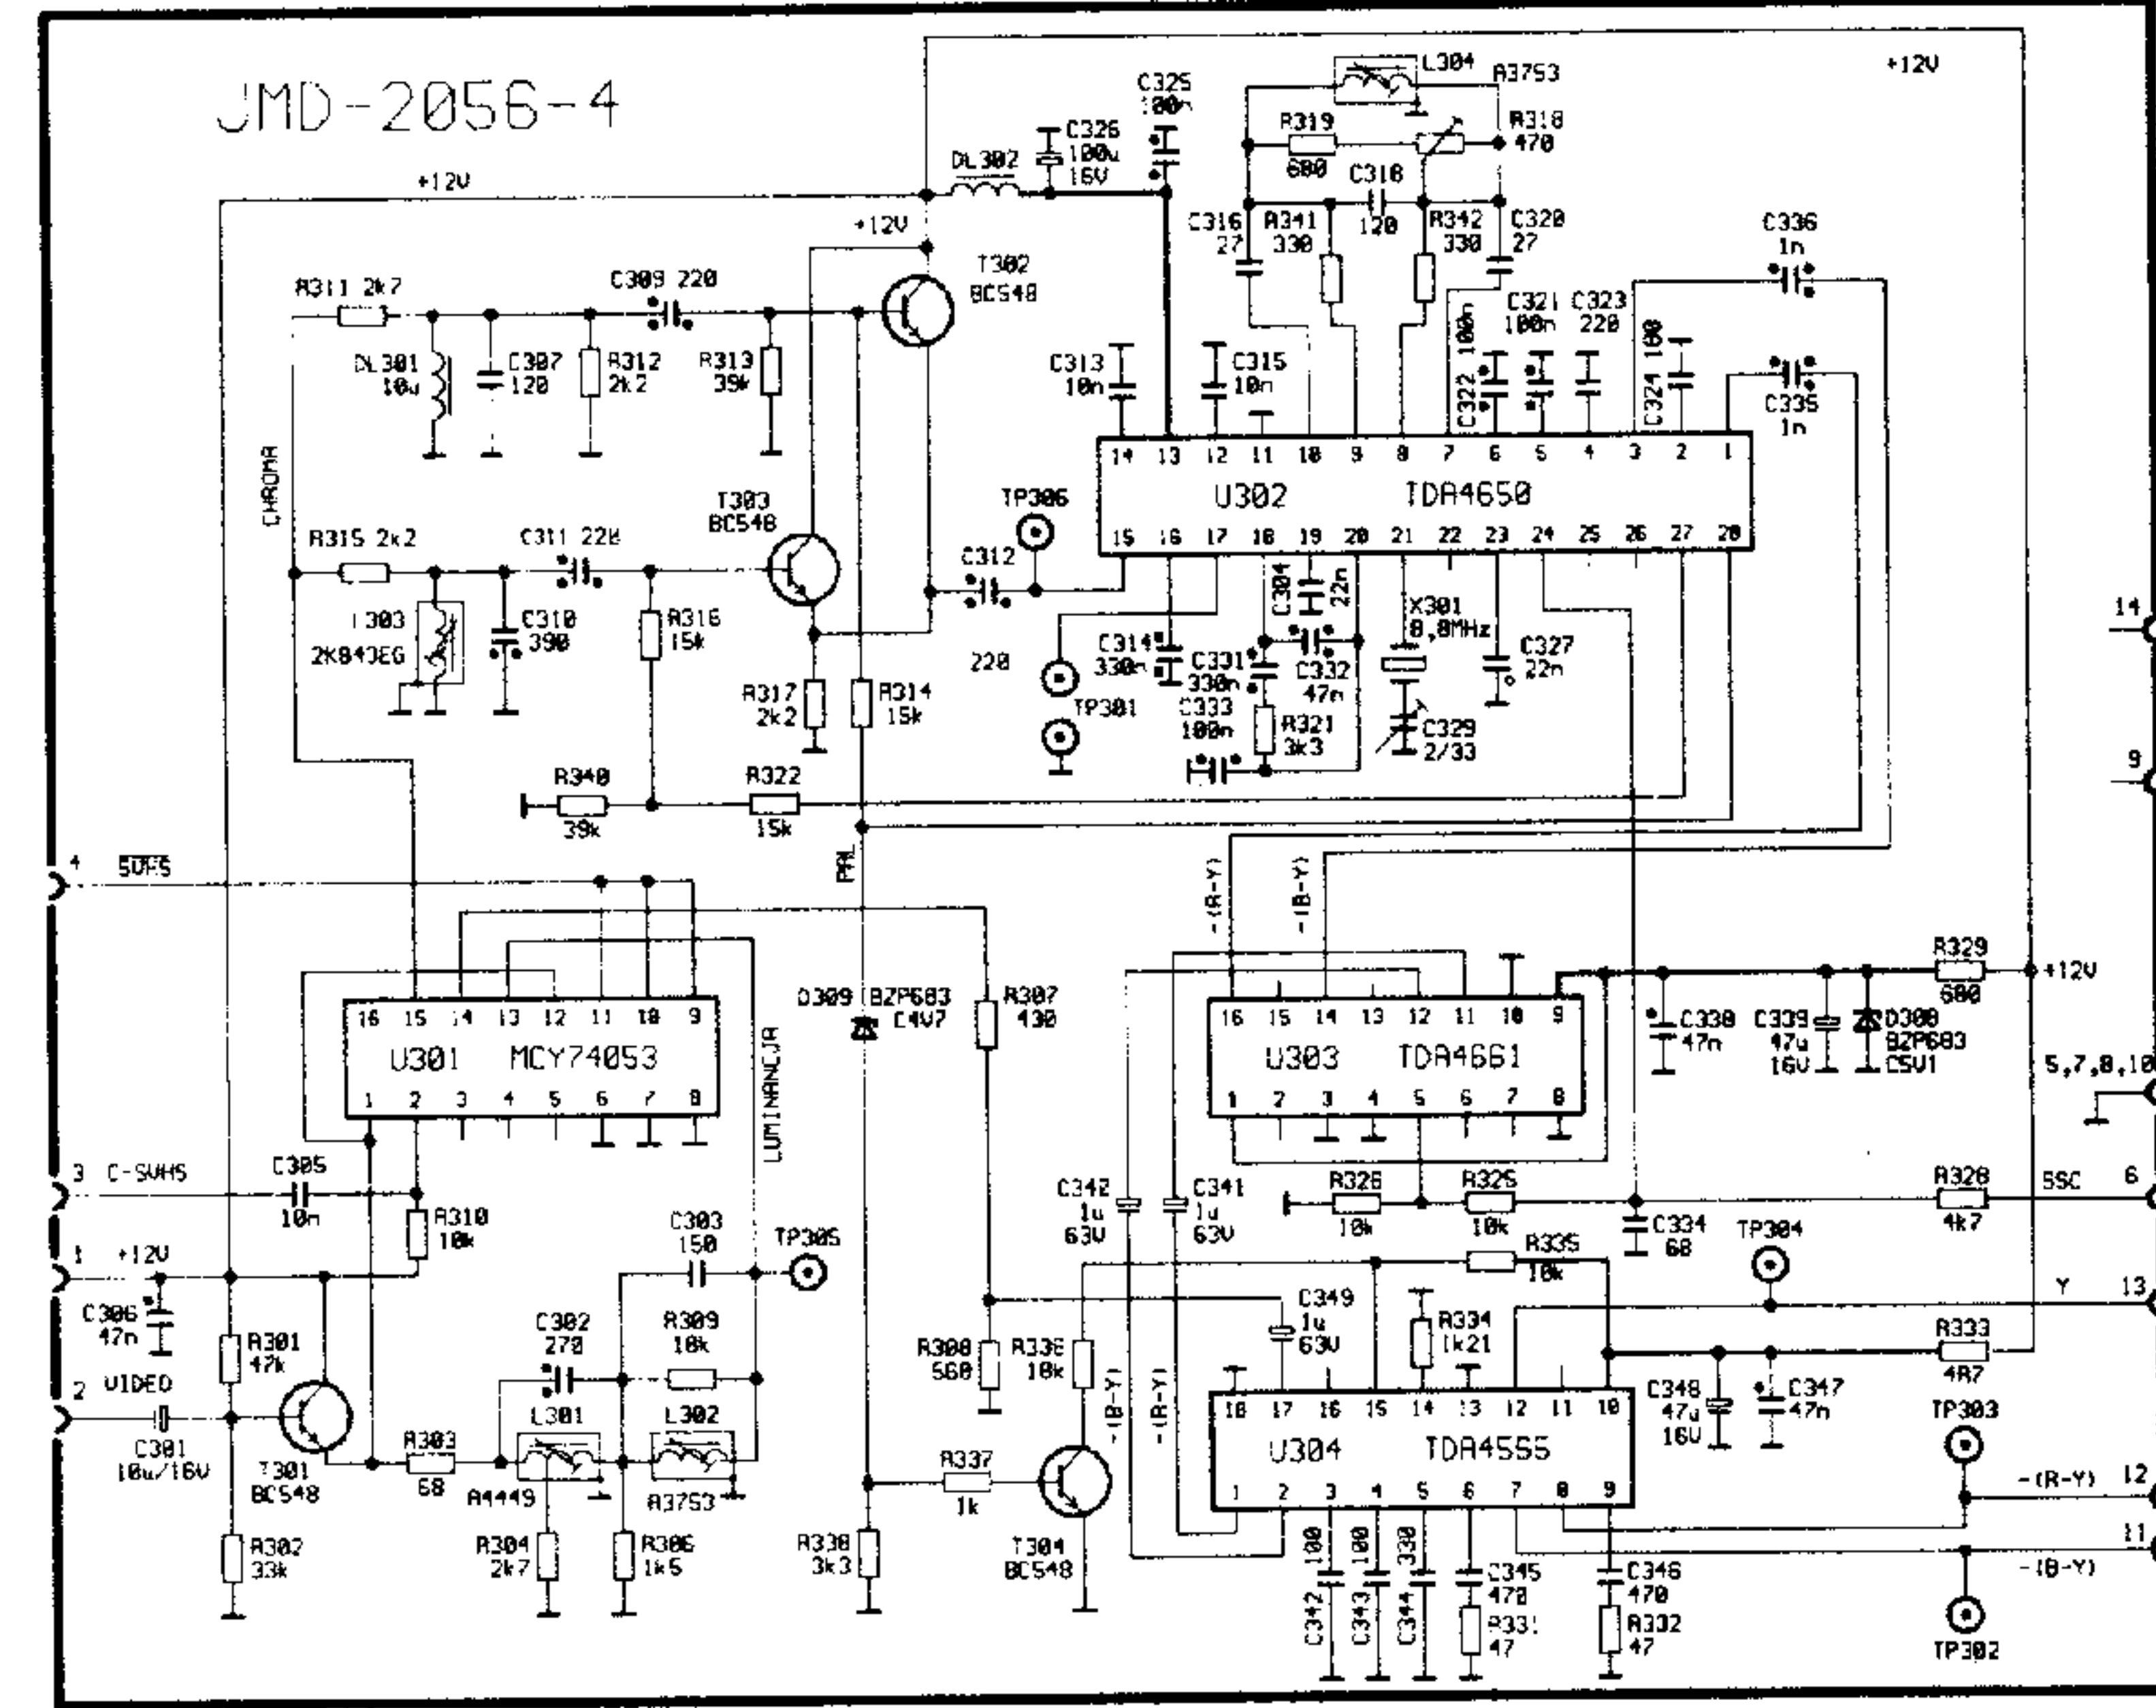

<http://www.servicetv.republika.pl>
Serwis Tv
 Wroclaw, tel. 362-14-39

Unimor M646, M846
<http://schematy-tv.prv.pl>

<http://www.servicetv.republika.pl>
Serwis Tv
 - Wroclaw, tel. 362-14-39 -

<http://www.schematy-tv.prv.pl>
 schemat ideowy
M646TS, M646TSO
M846TS, M846TSO
Siesta 3

- ODDZIELNA MASA POLACZONA Z PODSTAWKA KINESKOPU