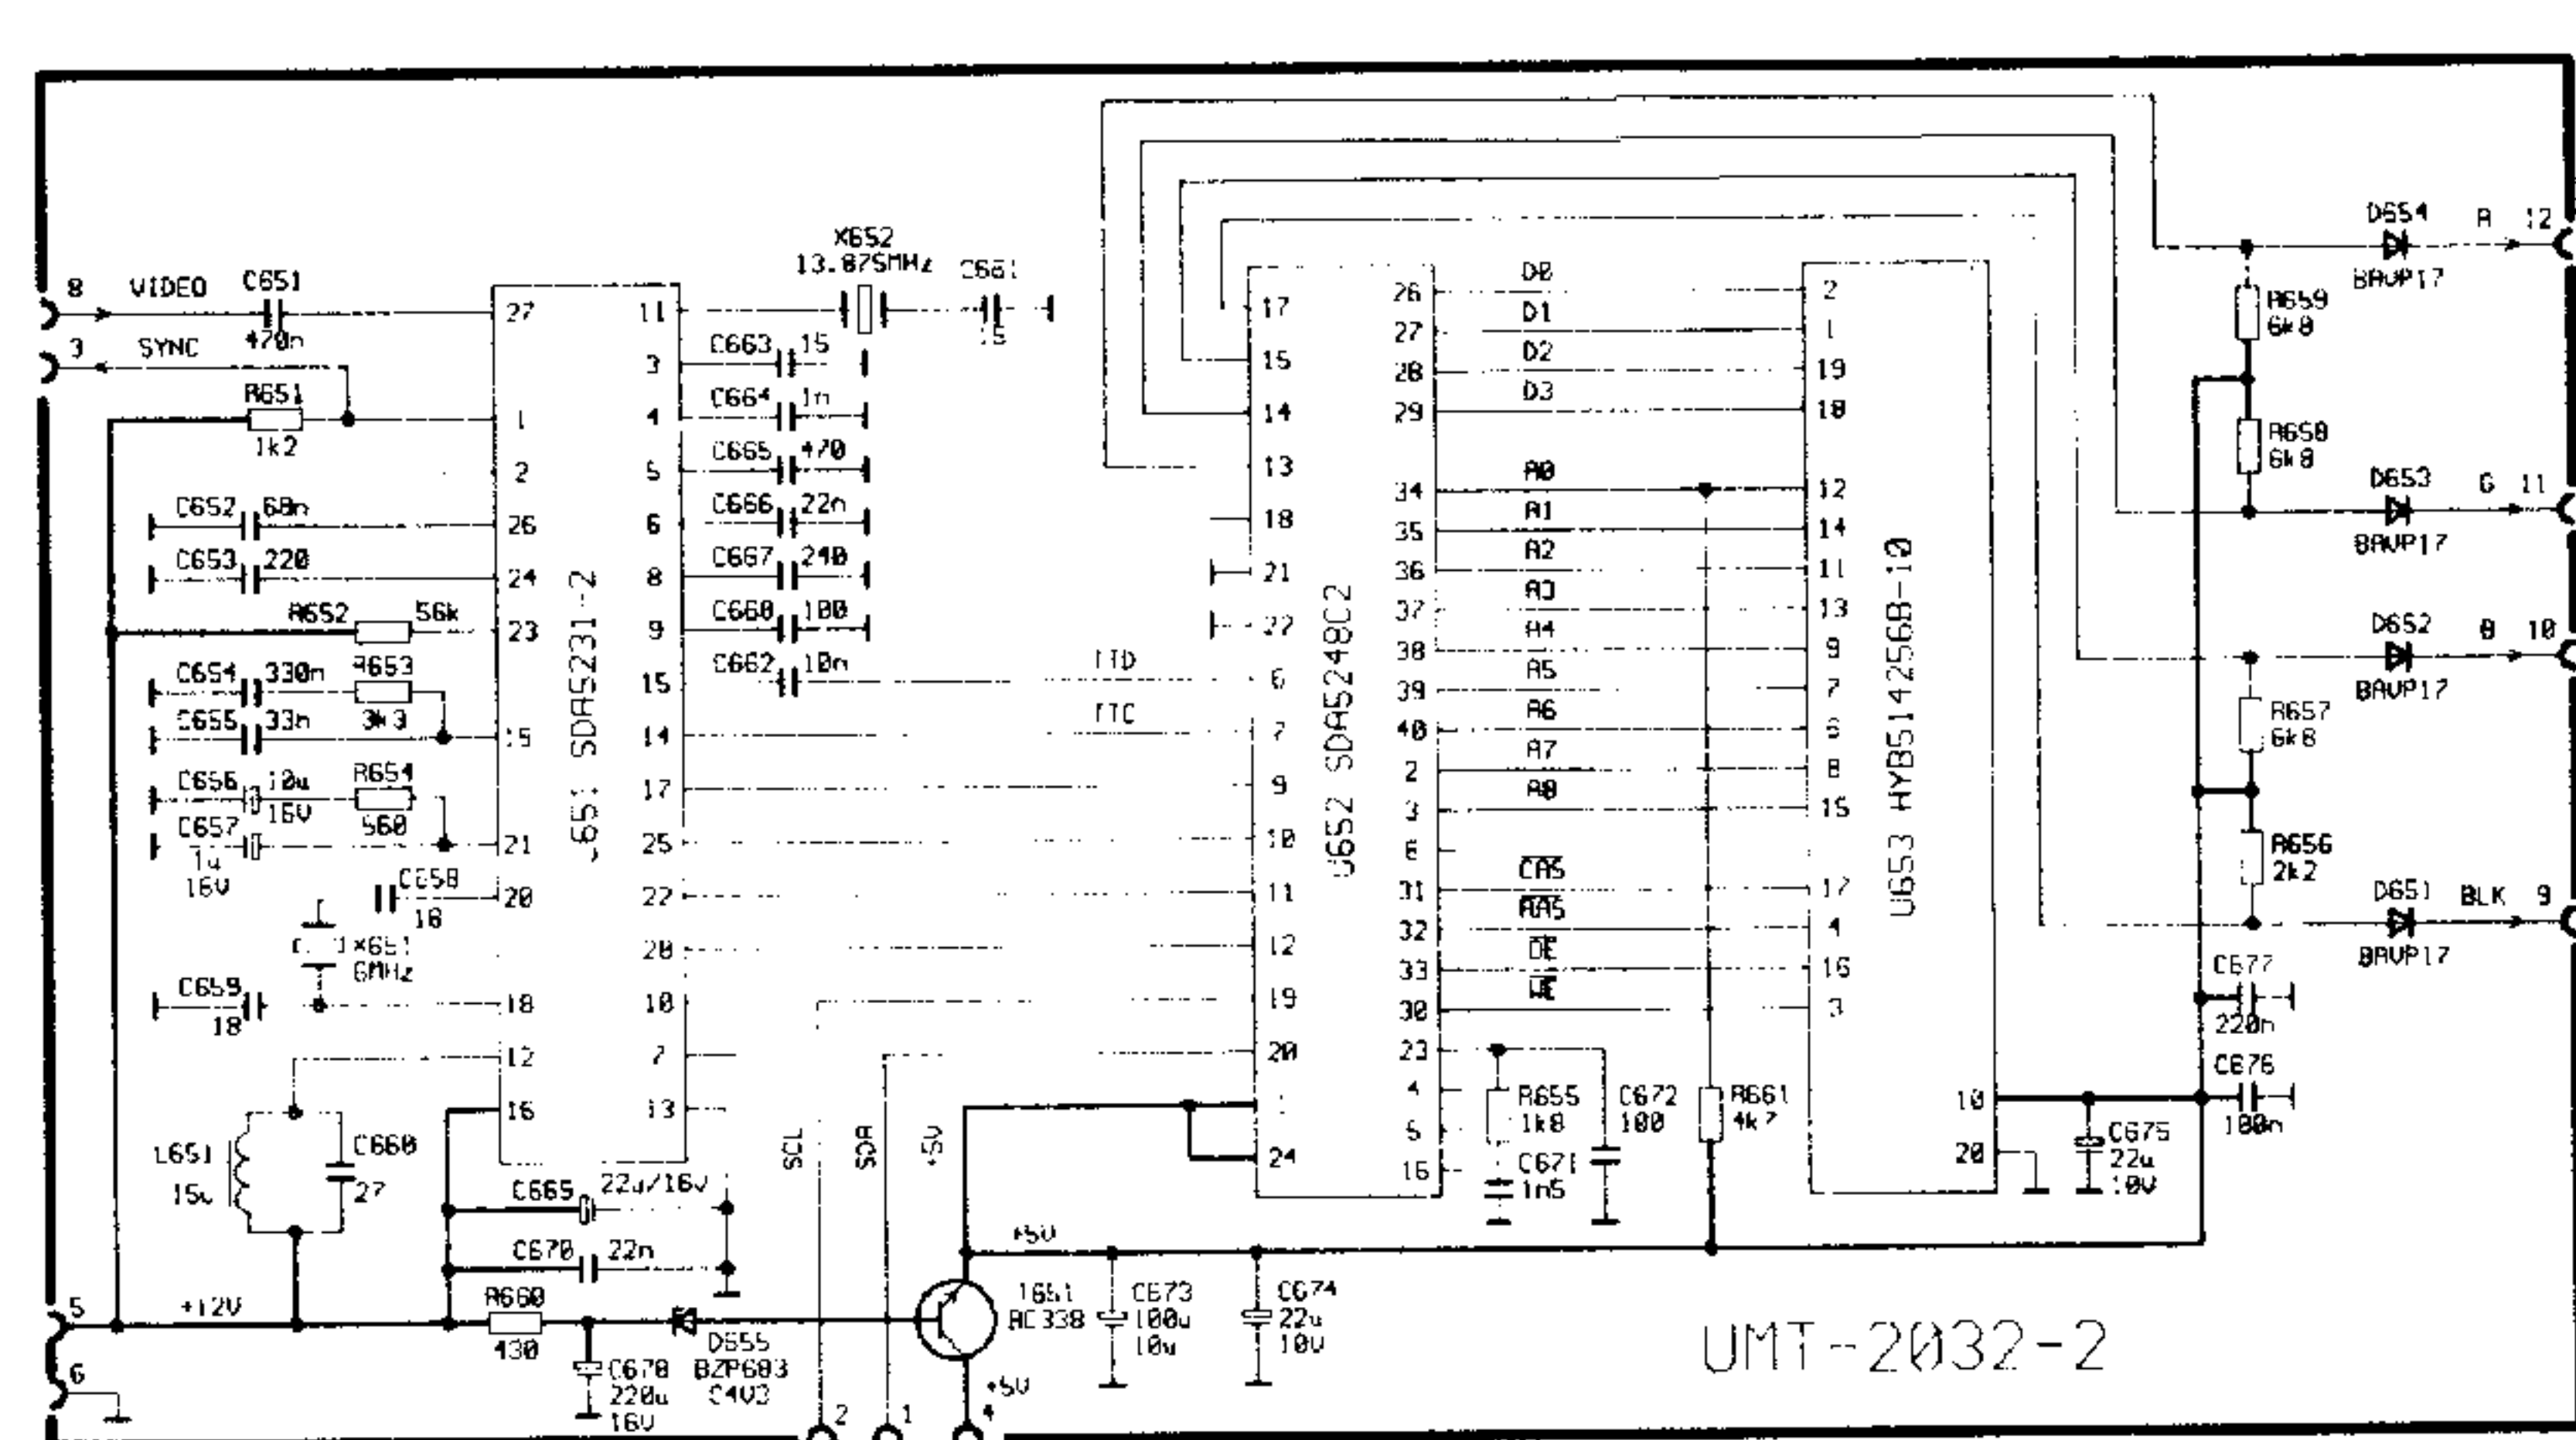

<http://www.servicetv.republika.pl>
Serwis Tv
 Wroclaw, tel. 362-14-39

Unimor M646, M846
<http://schematy-tv.prv.pl>

<http://www.servicetv.republika.pl>
Serwis Tv
 - Wroclaw, tel. 362-14-39 -

<http://www.schematy-tv.prv.pl>
 schemat ideowy
M646TS, M646TSO
M846TS, M846TSO
Siesta 3

- ODDZIELNA MASA POLACZONA Z PODSTAWKA KINESKOPU