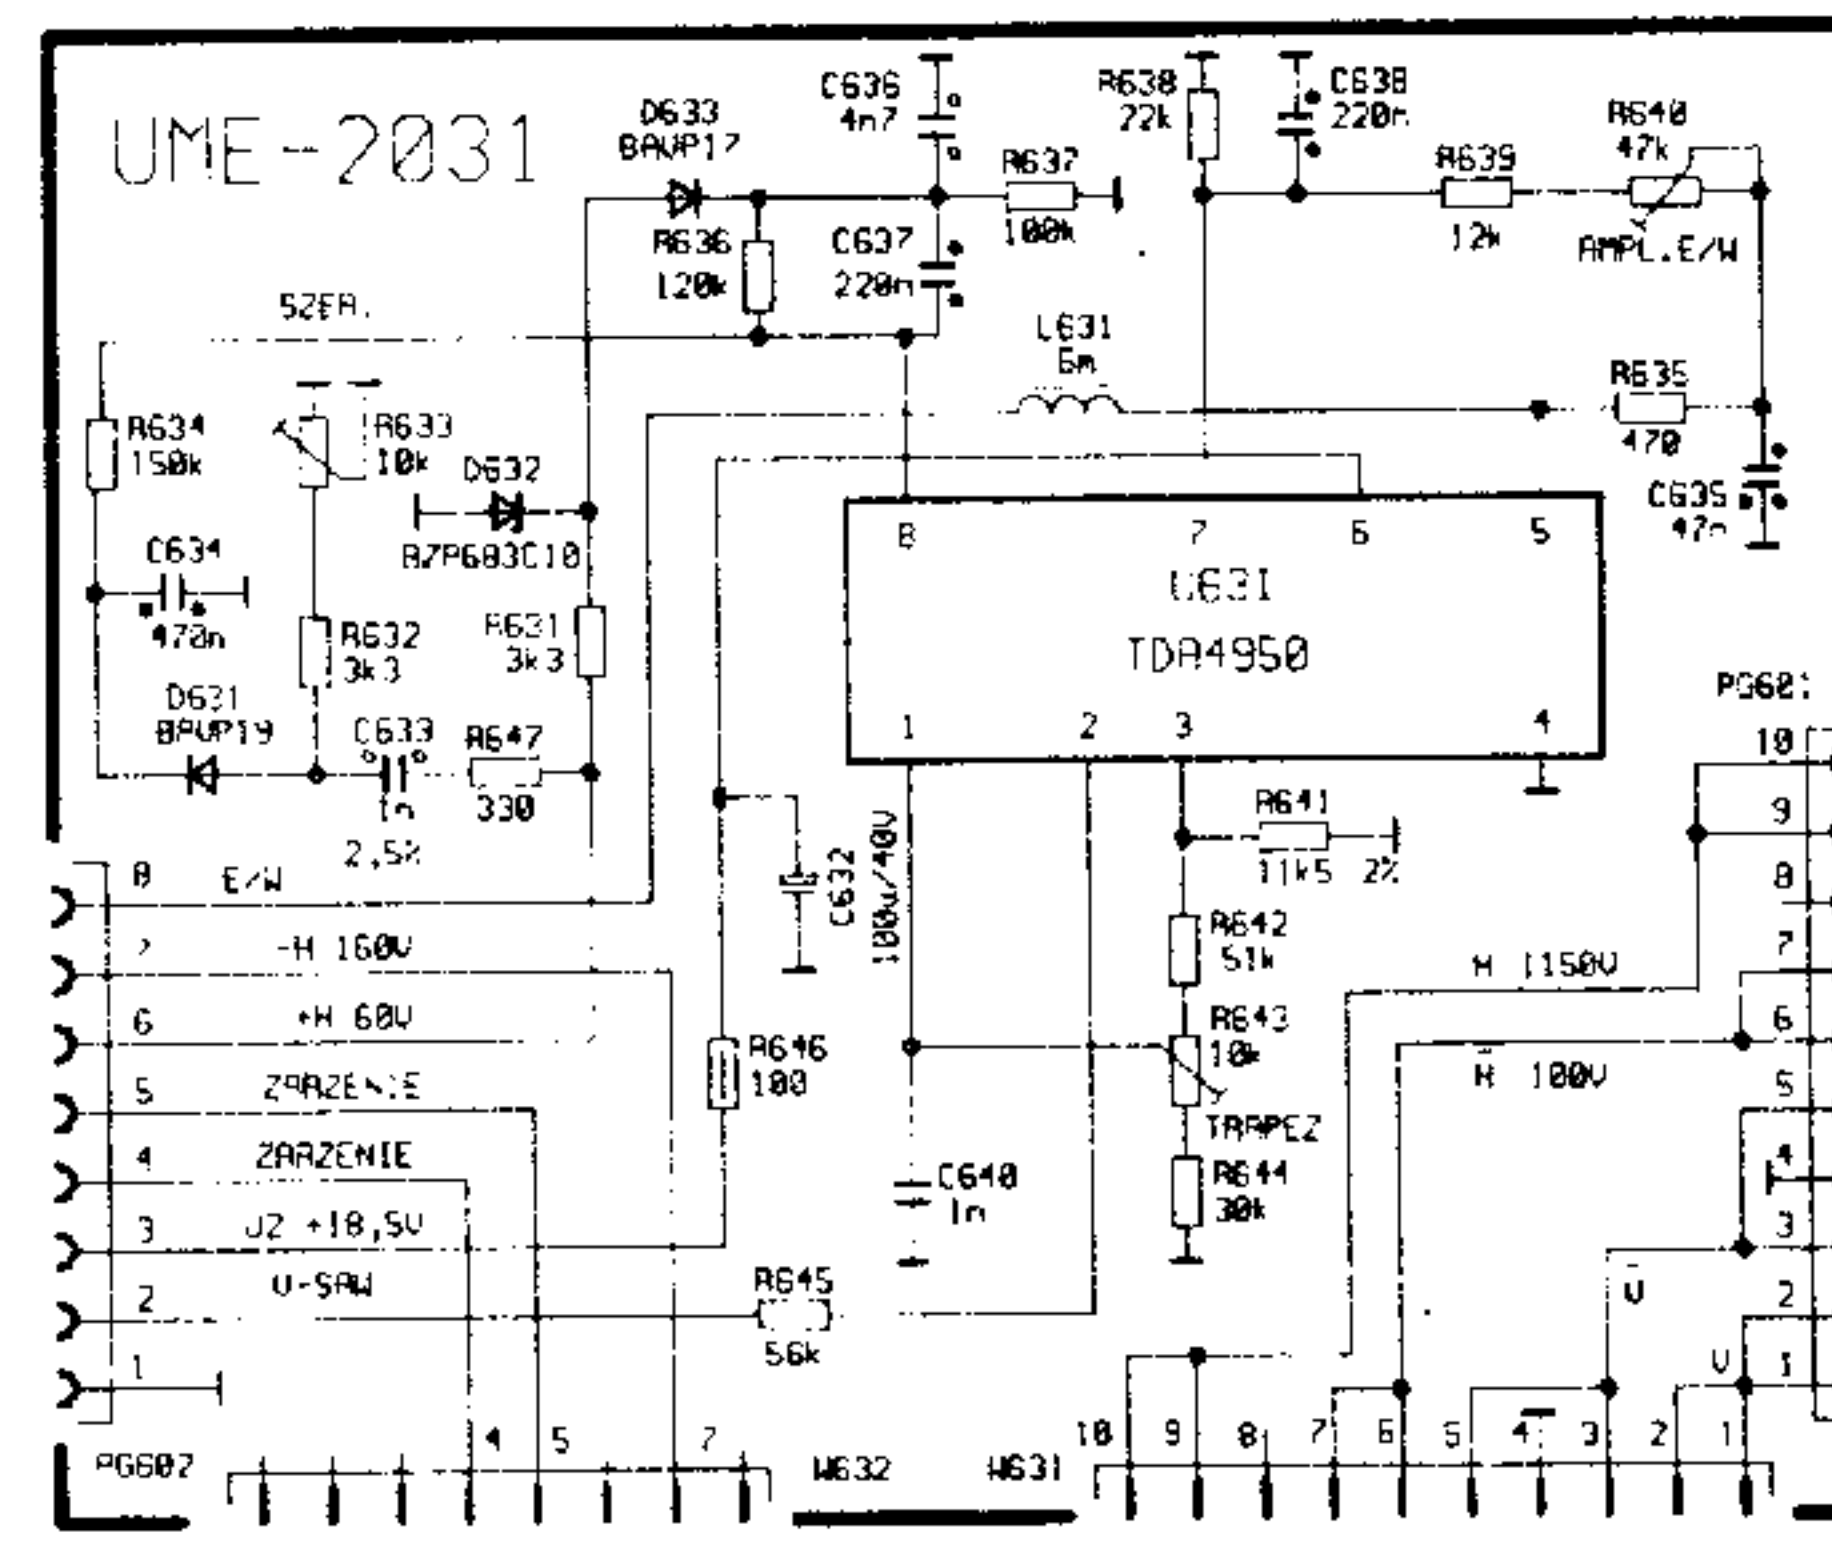

<http://www.servicetv.republika.pl>
Serwis Tv
 Wroclaw, tel. 362-14-39

Unimor M646, M846
<http://schematy-tv.prv.pl>

<http://www.servicetv.republika.pl>
Serwis Tv
 - Wroclaw, tel. 362-14-39 -

<http://www.schematy-tv.prv.pl>
 schemat ideowy
M646TS, M646TSO
M846TS, M846TSO
Siesta 3

- ODDZIELNA MASA POLACZONA Z PODSTAWKA KINESKOPU