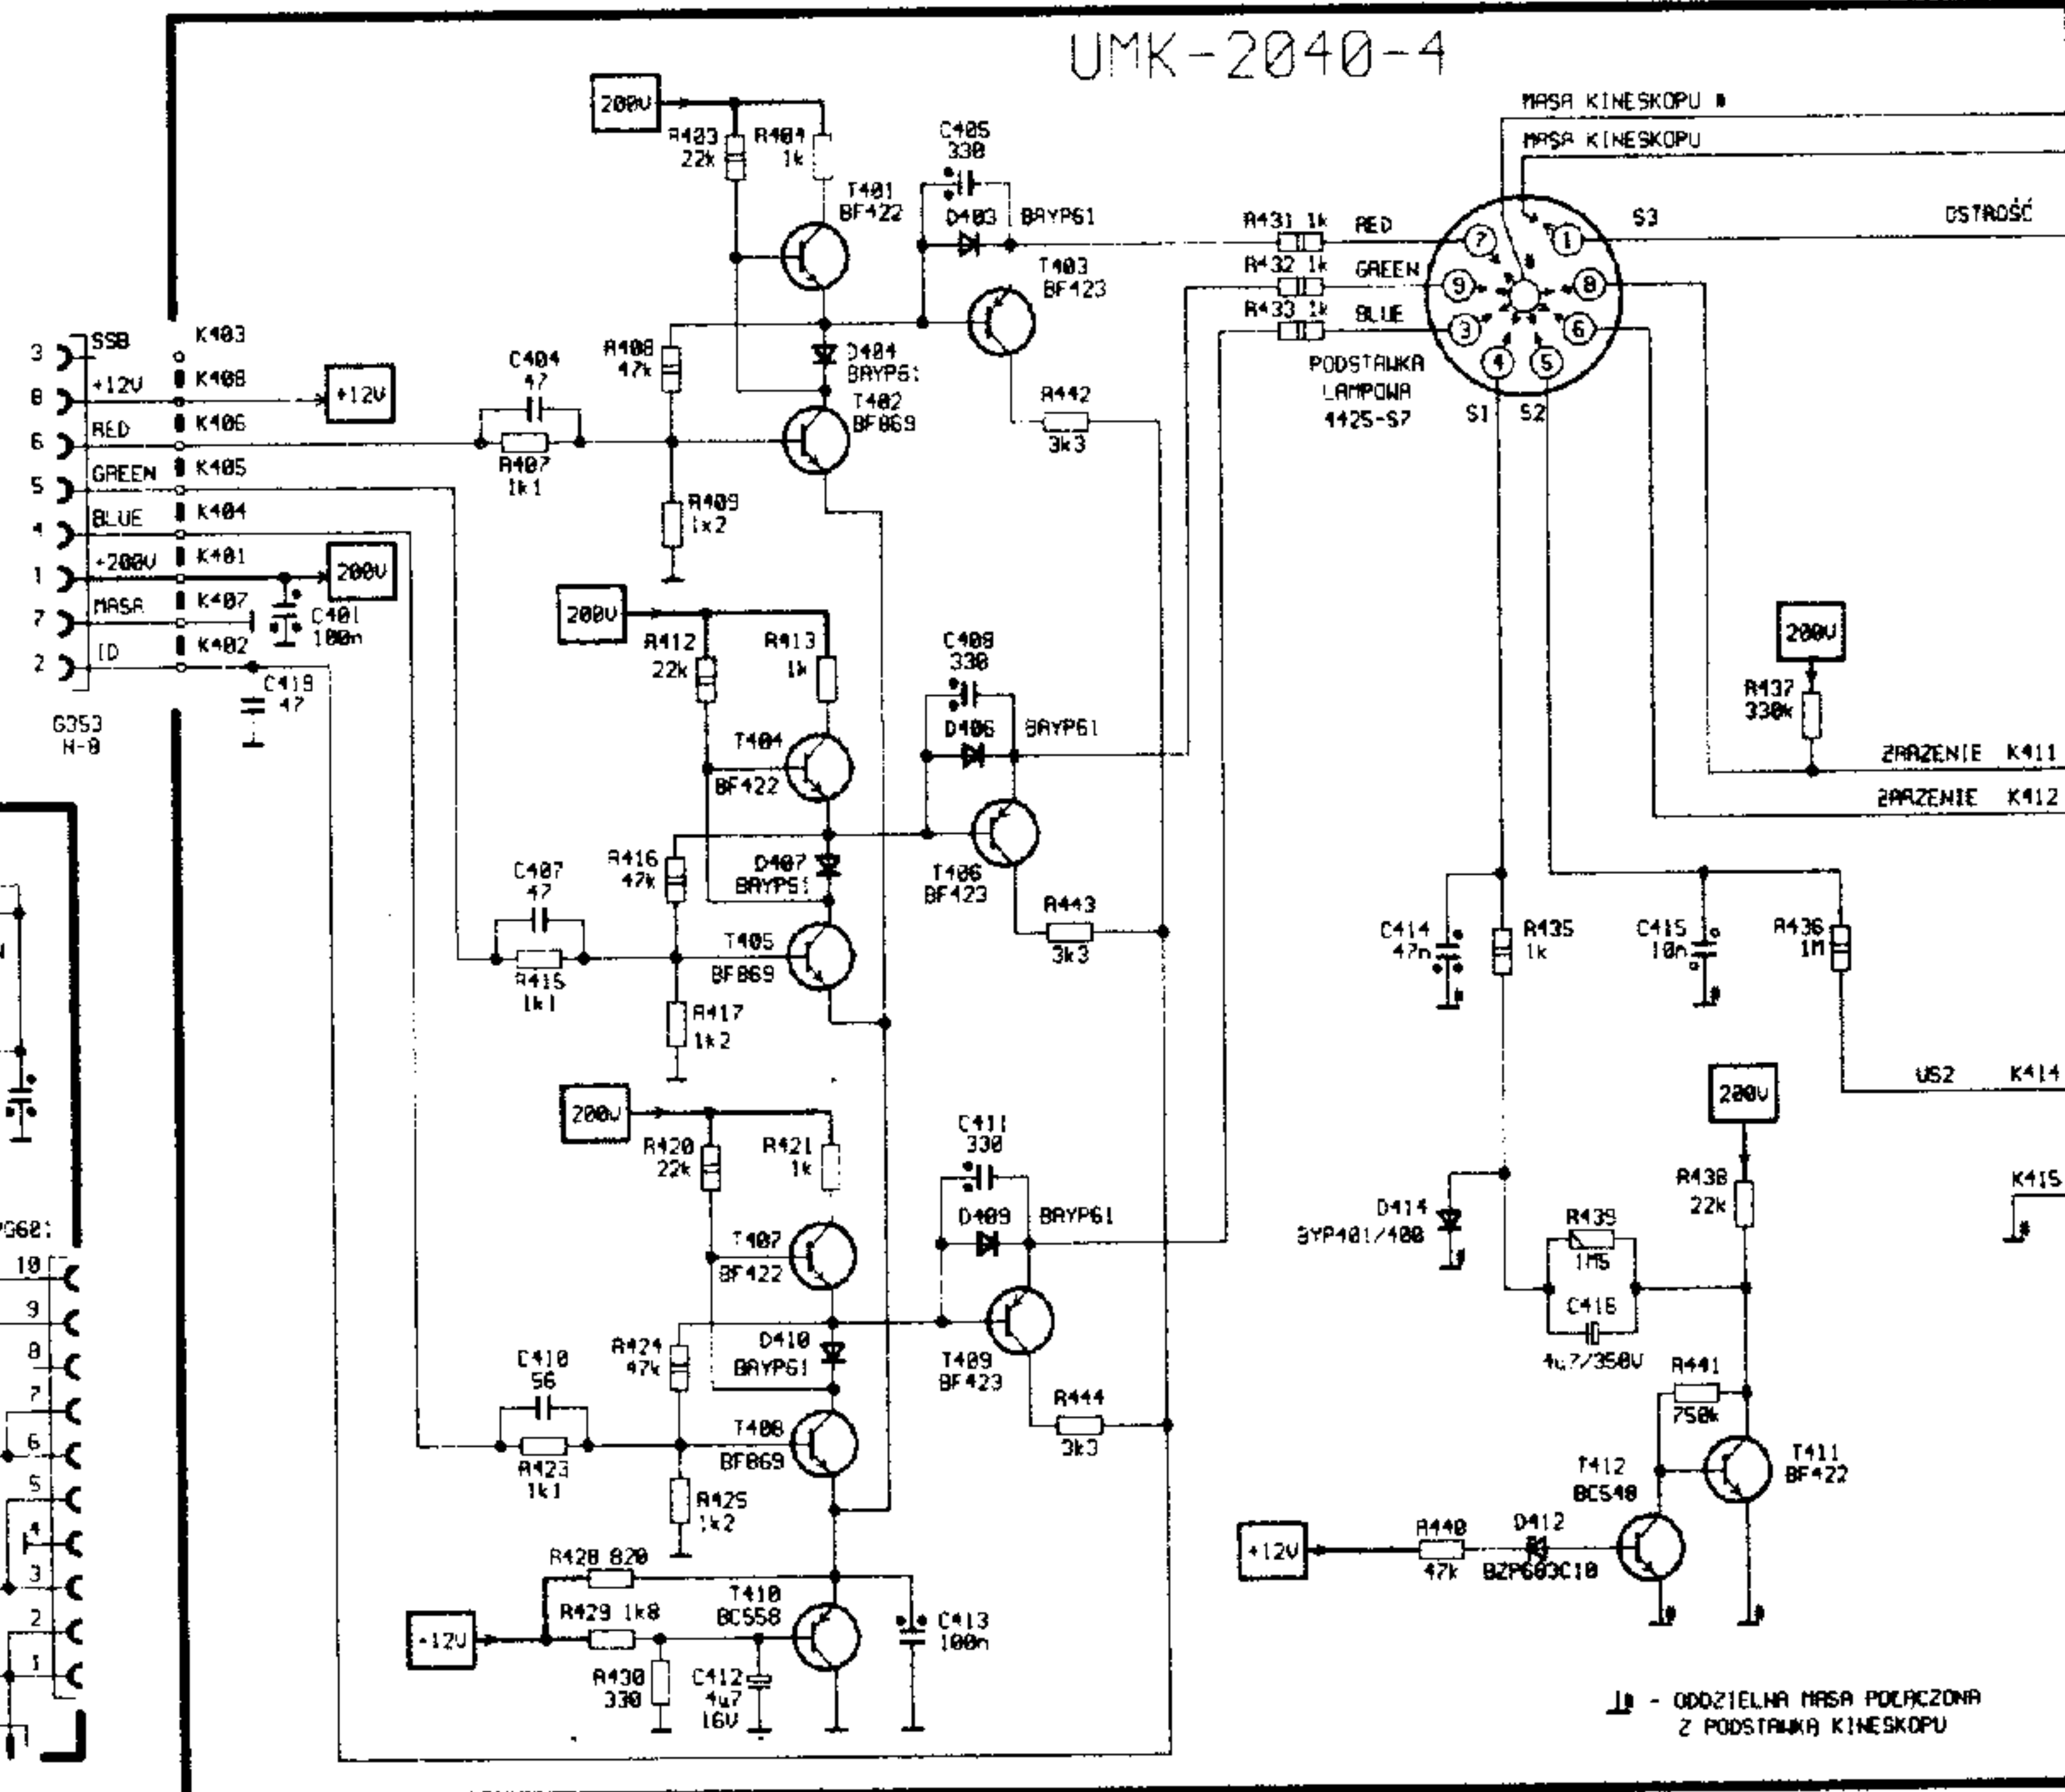

<http://www.servicetv.republika.pl>
Serwis Tv
 Wroclaw, tel. 362-14-39

Unimor M646, M846
<http://schematy-tv.prv.pl>

<http://www.servicetv.republika.pl>
Serwis Tv
 - Wroclaw, tel. 362-14-39 -

<http://www.schematy-tv.prv.pl>
 schemat ideowy
M646TS, M646TSO
M846TS, M846TSO
Siesta 3

- ODDZIELNA MASA POLACZONA Z PODSTAWKA KINESKOPU